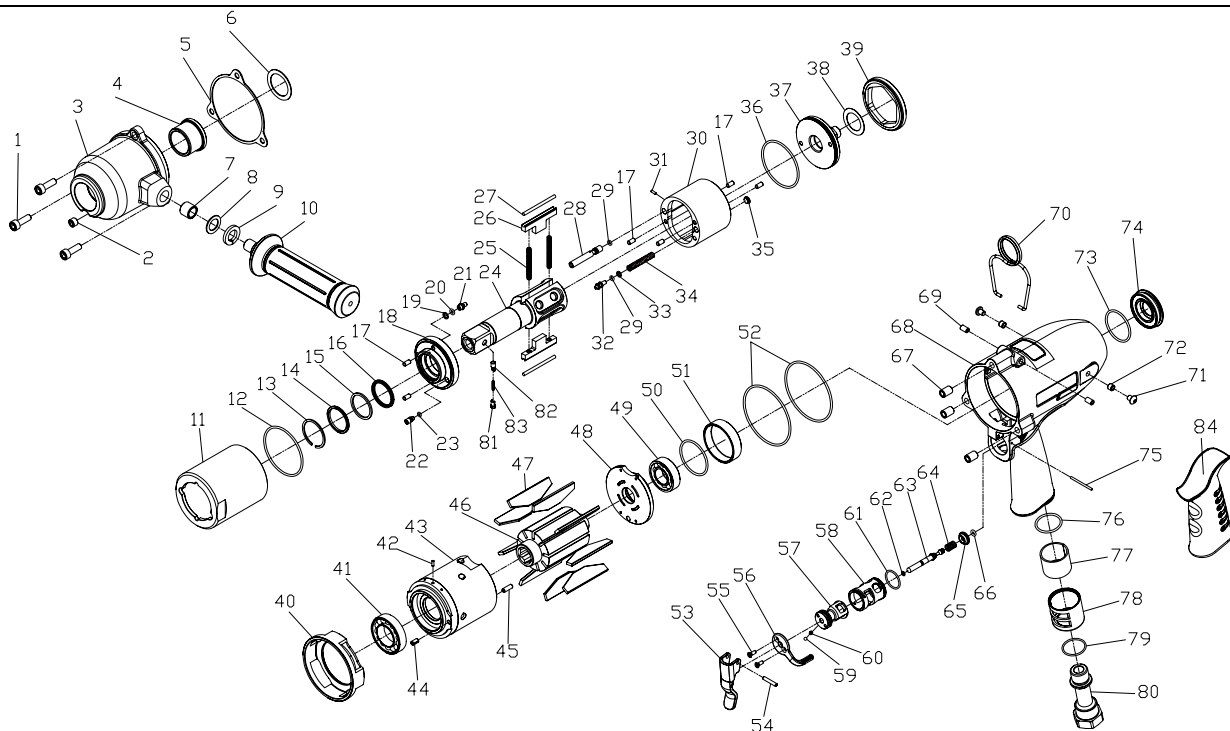

RRI-180 IMPULSE WRENCH

Edition:07

Index No.	Part No.	Description	Q'ty	Index No.	Part No.	Description	Q'ty
1	00-0140	Screw	3	47	I180-304	Rotor Blade	9
2	00-0612	Screw	1	48	I180-305	Rear Plate	1
3	I180-201	Pulse Unit Housing	1	49	00-2382	Ball Bearing(6003)	1
4	I180-202	Bushing	1	50	00-4171	O-Ring(Ø 36x Ø2)	1
5	I180-205	Washer	1	51	I180-307	Rear Cover	1
6	I150-424	Washer	1	52	00-41209	O-Ring(Ø 64.5x Ø2)	2
7	00-4313	Helicoil	1	53	I150-504	Trigger	1
8	00-1514	Washer	1	54	00-3308	Spring Pin(Ø 3x 18L)	1
9	00-1811	Spring Washer	1	55	00-0505	Screw(M3x6L)	2
10	I180-206	Side Handle	1	56	I150-503	Regulator Knob	1
11	I180-401	Pulse Cylinder Seat	1	57	IS150-502	F/R Valve	1
12	00-41207	O-Ring(Ø 52x Ø2)	1	58	I150-501	Valve Sleeve	1
13	I150-458	Snap Ring	1	59	00-3813	Steel Ball(Ø 1/8")	1
14	I150-457	Washer	1	60	I100-506	Spring	1
15	I150-409	Back-Up Ring	1	61	00-41145	O-Ring(Ø 18x Ø1.5)	1
16	00-2605	X-Ring	1	62	00-4101	O-Ring(Ø 3x Ø1)	1
17	00-3460	Pin(Ø4x 8L)	6	63	IS150-505	Valve Stem	1
18	I180-408	Front Plate	1	64	I150-507	Spring	1
19	I150-431	Back-Up Ring	1	65	I150-508	Bushing	1
20	00-41156	O-Ring(Ø 3.5x Ø1.5)	1	66	00-41199	O-Ring(Ø 1.8x Ø1.9)	1
21	I150-411	Valve Screw	1	67	00-4312	Helicoil	3
22	I150-410	Greasing Screw	1	68	I180-101	Motor Housing	1
23	00-41113	O-Ring(Ø2x Ø1.5)	1	69	00-3353	Spring Pin(Ø 5x 8L)	2
24	I180-405	Anvil	1	70	I40S-102	Hanger	1
25	I180-407	Spring	2	71	00-1304	Screw	2
26	I180-406	Drive Blade	2	72	00-4302	Helicoil	2
27	I180-452	Roller	2	73	00-4135	O-Ring(Ø 32x Ø2)	1
28	IS180-412	Valve	1	74	I180-104	Nut	1
29	00-41178	O-Ring(Ø 2.5x Ø1.5)	2	75	00-3461	Pin(Ø2x 30L)	1
30	I180-404	Pulse Cylinder	1	76	00-41166	O-Ring(Ø 24x Ø2)	1
31	00-3428	Pin(Ø2x 6L)	1	77	I180-601	Muffler	1
32	I150-455	Valve	1	78	I180-603	Exhaust Deflector	1
33	I150-459	Back-Up Ring	1	79	00-4158	O-Ring(Ø 22x Ø1.5)	1
34	I180-453	Spring	1		I180-604A	Air Inlet 3/8"-19PF	1
35	I150-454	Block Cap	1		I180-604B	Air Inlet 3/8"-19PT	1
36	00-41208	O-Ring(Ø 49.5x Ø2)	1		I180-604C	Air Inlet 3/8"-18NPT	1
37	I180-415	Rear Plate	1	81	I150-462	Upper Pin	1
38	I150-423	Washer	1	82	I150-463	Lower Pin	1
39	I180-402	Lock Nut	1	83	I150-464	Spring	1
40	I180-319	Lock Washer	1	84	I180-103	Housing Rubber	1
41	00-2383	Ball Bearing(6905)	1	*	I180RK	Repair kit :Index No- 12;15;16;19;20;25(2);29(2);33;36	
42	00-3325	Spring Pin(Ø2x 6L)	1	*	I180SK	Service kit :Index No- 18; 24; 26(2); 27(2); 37 47(9) ; 64; 66	
43	I180-302	Cylinder	1	*			
44	00-3314	Spring Pin(Ø4x 8L)	1				
45	00-3312	Spring Pin(Ø4x 12L)	1				
46	I180-303	Rotor	1	*	I40-451	Impulse Oil	