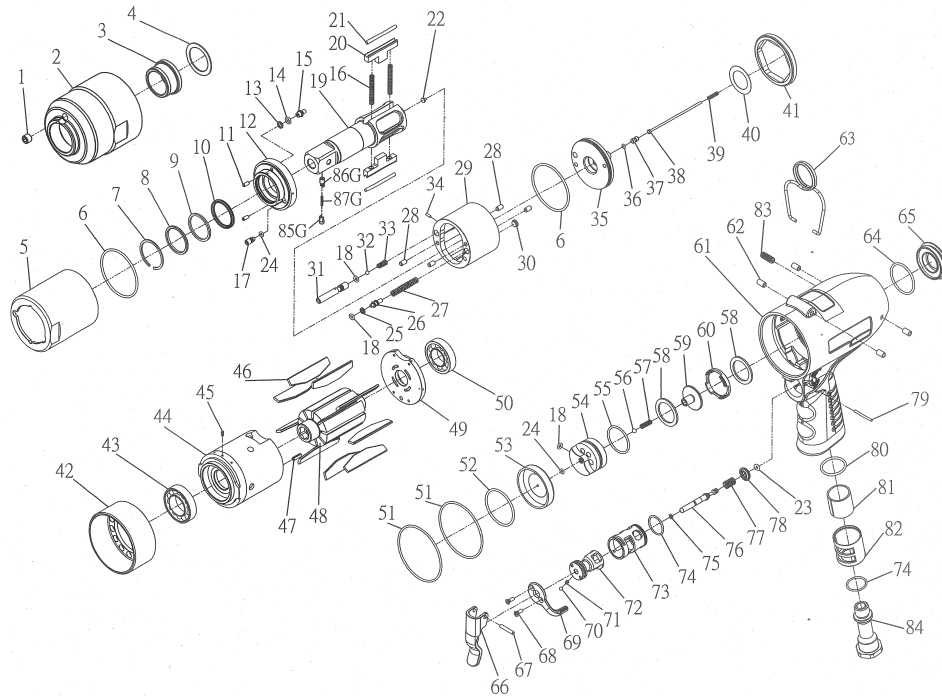

RRI-150T IMPULSE WRENCH

Edition:07

Index No.	Part No.	Description	Q'ty	Index No.	Part No.	Description	Q'ty
1	00-0612	Screw	1	49	I150-305	Rear Plate	1
2	I150-201	Pulse Unit Housing	1	50	00-2353	Ball Bearing (16003)	1
3	I150-202	Bushing	1	51	00-41200	O-Ring (Ø 57x Ø2)	2
4	I150-424	Washer	1	52	00-4171	O-Ring (Ø 36x Ø2)	1
5	I150-401	Pulse Cylinder Seat	1	53	IS150-307	Rear Cover	1
6	00-41198	O-Ring(Ø 47.5x Ø2)	2	54	IS130-524	Valve Seat	1
7	I150-458	Snap Ring	1	55	00-41138	O-Ring(Ø 28.3x Ø1.78)	1
8	I150-457	Washer	1	56	00-3824	Steel Ball(Ø 4)	1
9	I150-409	Back-Up Ring	1	57	IS130-313	Spring	1
10	00-2605	X-Ring	1	58	IS130-312	Washer	2
11	00-3426	Pin(Ø 3x 7L)	2	59	IS130-311	Valve	1
12	I150-408	Front Plate	1	60	IS130-518	Seat	1
13	I150-431	Back-Up Ring	1	61	IS150-101	Motor Housing	1
14	00-41156	O-Ring(Ø 3.5x Ø1.5)	1	62	00-3353	Spring Pin(Ø 5x 8L)	4
15	I150-411	Valve Screw	1	63	I40S-102	Hanger	1
16	I150-407	Spring	2	64	00-41194	O-Ring(Ø 30x Ø2)	1
17	I150-410	Greasing Screw	1	65	I130-104	Nut	1
18	00-41178	O-Ring(Ø 2.5x Ø1.5)	3	66	I150-504	Trigger	1
19	I150-405	Anvil	1	67	00-3308	Spring Pin(Ø 3x 18L)	1
20	I150-406	Drive Blade	2	68	00-0505	Screw(M3x6L)	2
21	I150-452	Roller	2	69	I150-503	Regulator Knob	1
22	IS40-450	Block Valve	1	70	00-3813	Steel Ball(Ø 1/8")	1
23	00-41199	O-Ring(Ø 1.8x Ø1.9)	1	71	I100-506	Spring	1
24	00-41113	O-Ring(Ø 2x Ø1.5)	2	72	IS150-502	F/R Valve	1
25	I150-459	Back-Up Ring	1	73	I150-501	Valve Sleeve	1
26	I150-455	Valve	1	74	00-41145	O-Ring(Ø 18x Ø1.5)	2
27	I150-453	Spring	1	75	00-4101	O-Ring(Ø 3x Ø1)	1
28	00-3432	Pin(Ø 4x 7L)	4	76	IS150-505	Valve Stem	1
29	I150-404	Pulse Cylinder	1	77	I150-507	Spring	1
30	I150-454	Block Cap	1	78	I150-508	Bushing	1
31	IS150-412	Valve	1	79	00-3427	Pin(Ø2x 25L)	1
32	00-3829	Steel Ball(Ø 3.5)	1	80	00-41203	O-Ring(Ø 19x Ø2)	1
33	IS150-425	Spring	1	81	I150-601	Muffler	1
34	00-3428	Pin(Ø2x 6L)	1	82	I150-603	Exhaust Deflector	1
35	IS150-415	Rear Plate	1	83	IS100-609	Screw	1
36	00-41173	O-Ring(Ø 1.5x Ø1.5)	1		I150-604A	Air Inlet 1/4"-19PF	
37	IS40S-421	Pressure Valve	1	84	I150-604B	Air Inlet 1/4"-19PT	1
38	IS130-314	Shut Off Stem	1		I150-604C	Air Inlet 1/4"-18NPT	
39	IS150-317	Spring	1	85G	I150-462	Upper Pin	1
40	I150-423	Washer	1	86G	I150-463	Lower Pin	1
41	I150-402	Lock Nut	1	87G	I150-464	Spring	1
42	I150-306	Lock Nut	1	*	IS150RK	Repair kit :Index No- 6(2);9;10;13;14; 16(2); 18(2);25;36	
43	00-2354	Ball Bearing (6904)	1				
44	I150-302	Cylinder	1	*	IS150SK	Service kit :Index No- 12;19; 20(2);21(2);23; 35;46(9); 57; 77	
45	00-3324	Spring Pin(Ø2x 5L)	1				
46	I150-304	Rotor Blade	9				
47	00-3361	Spring Pin(Ø3.5x 10L)	1				
48	I150-303	Rotor	1	*	I40-451	Impulse Oil	