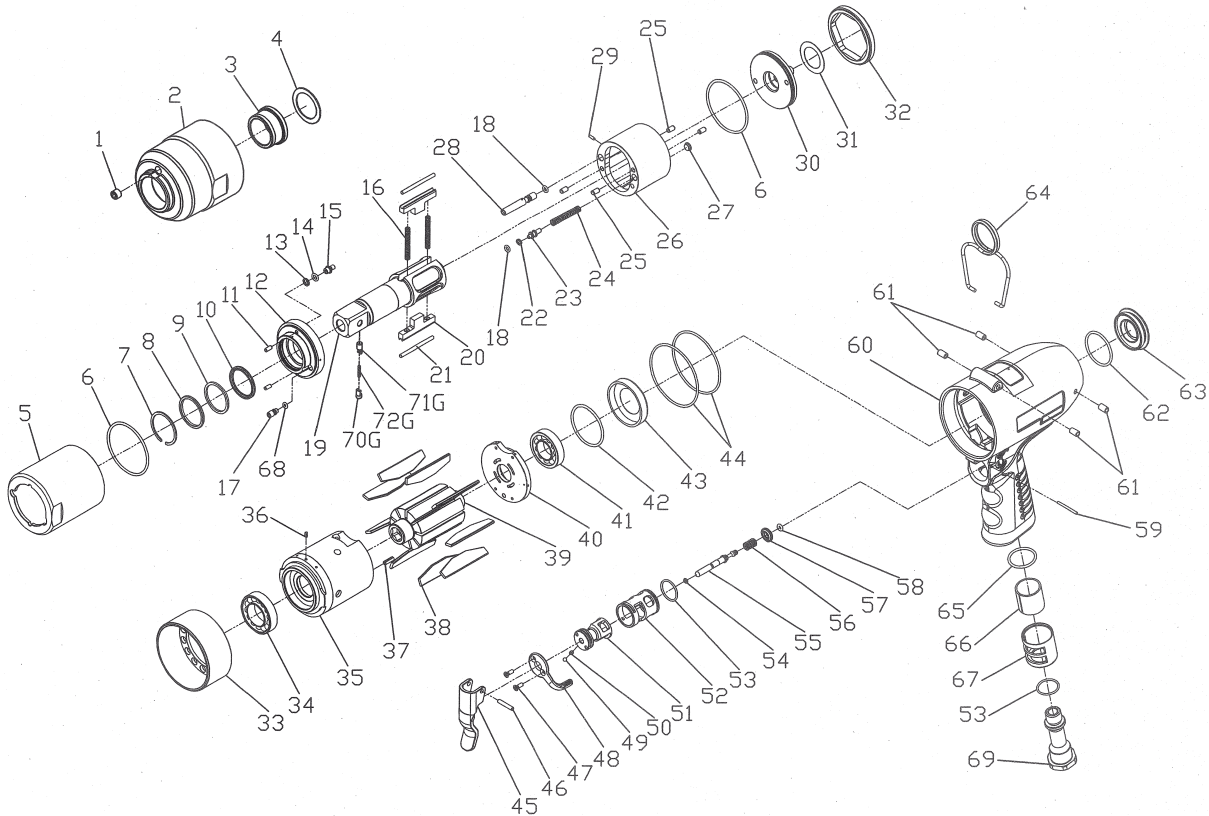

RRI-150 IMPULSE WRENCH

Edition:07

Index No.	Part No.	Description	Q'ty	Index No.	Part No.	Description	Q'ty
1	00-0612	Screw	1	41	00-2353	Ball Bearing(16003)	1
2	I150-201	Pulse Unit Housing	1	42	00-4171	O-Ring(Ø 36x Ø2)	1
3	I150-202	Bushing	1	43	I150-307	Rear Cover	1
4	I150-424	Washer	1	44	00-41200	O-Ring(Ø 57x Ø2)	2
5	I150-401	Pulse Cylinder Seat	1	45	I150-504	Trigger	1
6	00-41198	O-Ring(Ø 47.5x Ø2)	2	46	00-3308	Spring Pin(Ø 3x 18L)	1
7	I150-458	Snap Ring	1	47	00-0505	Screw(M3x6L)	2
8	I150-457	Washer	1	48	I150-503	Regulator Knob	1
9	I150-409	Back-Up Ring	1	49	00-3813	Steel Ball(Ø 1/8")	1
10	00-2605	X-Ring	1	50	I100-506	Spring	1
11	00-3426	Pin(Ø 3x 7L)	2	51	IS150-502	F/R Valve	1
12	I150-408	Front Plate	1	52	I150-501	Valve Sleeve	1
13	I150-431	Back-Up Ring	1	53	00-41145	O-Ring(Ø 18x Ø1.5)	2
14	00-41156	O-Ring(Ø 3.5x Ø1.5)	1	54	00-4101	O-Ring(Ø 3x Ø1)	1
15	I150-411	Valve Screw	1	55	IS150-505	Valve Stem	1
16	I150-407	Spring	2	56	I150-507	Spring	1
17	I150-410	Greasing Screw	1	57	I150-508	Bushing	1
18	00-41178	O-Ring(Ø 2.5x Ø1.5)	2	58	00-41199	O-Ring(Ø 1.8x Ø1.9)	1
19	I150-405	Anvil	1	59	00-3427	Pin(Ø2x 25L)	1
20	I150-406	Drive Blade	2	60	I150-101	Motor Housing	1
21	I150-452	Roller	2	61	00-3353	Spring Pin(Ø 5x 8L)	4
22	I150-459	Back-Up Ring	1	62	00-41194	O-Ring(Ø 30x Ø2)	1
23	I150-455	Valve	1	63	I130-104	Nut	1
24	I150-453	Spring	1	64	I405-102	Hanger	1
25	00-3432	Pin(Ø 4x 7L)	4	65	00-41203	O-Ring(Ø 19x Ø2)	1
26	I150-404	Pulse Cylinder	1	66	I150-601	Muffler	1
27	I150-454	Block Cap	1	67	I150-603	Exhaust Deflector	1
28	IS150-412	Valve	1	68	00-41113	O-Ring(Ø2x Ø1.5)	1
29	00-3428	Pin(Ø2x 6L)	1		I150-604A	Air Inlet 1/4"-19PF	1
30	I150-415	Rear Plate	1	69	I150-604B	Air Inlet 1/4"-19PT	1
31	I150-423	Washer	1		I150-604C	Air Inlet 1/4"-18NPT	1
32	I150-402	Lock Nut	1	70G	I150-462	Upper Pin	1
33	I150-306	Lock Nut	1	71G	I150-463	Lower Pin	1
34	00-2354	Ball Bearing(6904)	1	72G	I150-464	Spring	1
35	I150-302	Cylinder	1	※	IS150RK	Repair kit :Index No- 6(2);9;10;13;14;16(2);18(2);22	
36	00-3324	Spring Pin(Ø2x 5L)	1				
37	00-3361	Spring Pin(Ø3.5x 10L)	1	※	IS150SK	Service kit :Index No- 12;19; 20(2);21(2);30	
38	I150-304	Rotor Blade	9				
39	I150-303	Rotor	1				
40	I150-305	Rear Plate	1	※	I40-451	Impulse Oil	